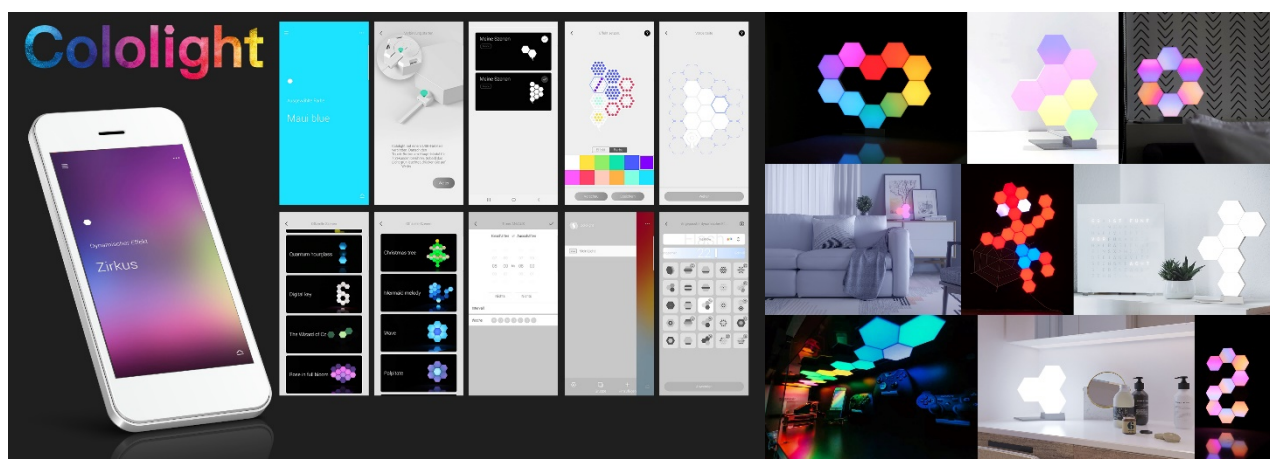

Cololight PRO

Smartes Licht ganz einfach selbst gestalten und unendlich erweitern

Egal ob als entspannendes Stimmungslicht im Wohnzimmer, aufregende Party-Beleuchtung an der Bar oder als bunte Gaming-Beleuchtung neben dem PC oder der Konsole – die abwechslungsreiche Beleuchtung ist bei nahezu jedem Einsatzzweck ein echter Hingucker.

Die einfache und intuitive App-Steuerung lässt jeden Nutzer sofort zum professionellen Lichtdesigner werden.

Durch das innovative Stecksystem im Baustein-Prinzip sind Sie völlig frei in der Gestaltung. Egal ob kleine Figuren, Zeichen oder einfach eine große Fläche mit mehr als 100 Modulen – Sie haben es selbst in der Hand und können die Module jederzeit wieder unterschiedlich zusammenstecken.

Ruhige einfache Farbtöne, spannende Farbwechsel, aufregende Spezialeffekte oder sogar ganze Farb-Motive wie ein Weihnachtsbaum, eine Sanduhr, oder ein passend zur Musik tanzender Regenbogen – mit der App-Steuerung haben Sie unbegrenzte Gestaltungsmöglichkeiten aber auch viele vorgefertigte Szenen als Alternative.

Cololight lässt sich ganz einfach in bestehende WLAN-Netzwerke integrieren und kann dann auch mit dem Smartphone von unterwegs oder per Sprachsteuerung durch Amazon Alexa oder Google Home bedient werden. Alternativ kann die Leuchte auch per Tastendruck auf dem Touch-Button des Moduls, ohne WLAN- und Smartphone-Verbindung, gesteuert werden.

Die kostenlose Cololight Smart Home App ist für Android sowie Apple iPhones erhältlich und wird kontinuierlich weiterentwickelt und im Funktionsumfang ergänzt.

JETZT NEU: COLOLIGHT PRO